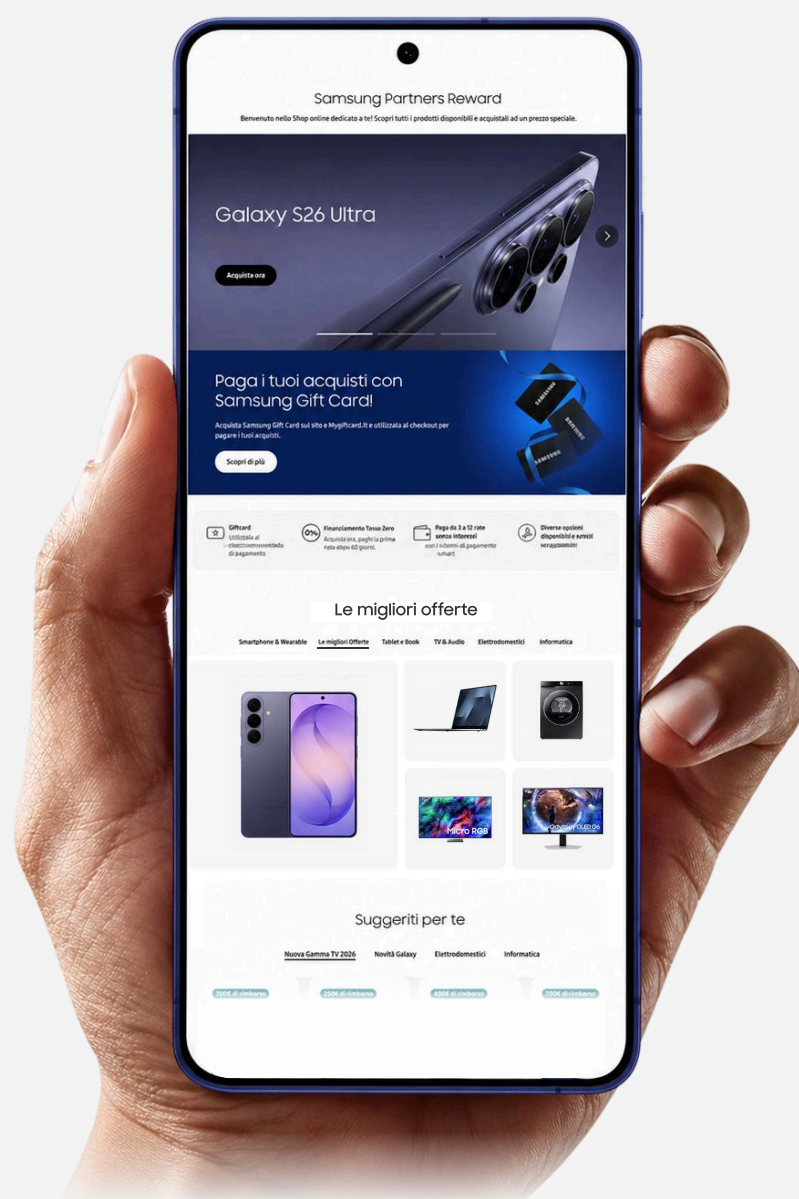

Promozioni Esclusive

Finanziamento a Tasso Zero

Pagamento a Rate

Spedizione Gratuita

Hai problemi di accesso? Scrivici: info.spr@samsung.com

VOCUHER TEAM: Iniziativa valida dalle ore 08:59:59 del 29 maggio 2026 alle ore 23:59:59 dell'1 luglio 2026 per tutti coloro che acquistino tramite Samsung Partners Reward un prodotto a marchio Samsung appartenente alle categorie Mobile/Accessori Mobile, Elettrodomestici, TV&AV ed Informatica (i "Prodotti Promozionati"). Inserendo, in fase di acquisto su Samsung Partners Reward, il codice sconto "TEAM" sarà applicato, a seconda del Prodotto Promozionato selezionato, uno tra i seguenti sconti: 15% direttamente sul prezzo d'acquisto, visibile su Samsung Partners Reward di uno dei Prodotti Promozionati appartenenti alle seguenti categorie Mobile/Accessori Mobile, Elettrodomestici, TV&AV ed Informatica. Per conoscere i prodotti appartenenti alle categorie Elettrodomestici, TV&AV ed Informatica che partecipano alla scontistica del 15% visita il seguente [link](#); 20% direttamente sul prezzo d'acquisto, visibile su Samsung Partners Reward, di uno dei Prodotti Promozionati appartenenti alle seguenti categorie: Elettrodomestici, TV&AV ed Informatica. Per conoscere i prodotti appartenenti alle categorie Elettrodomestici, TV&AV ed Informatica che partecipano alla scontistica del 20% visita il seguente [link](#). Il codice promo sarà utilizzabile in unica soluzione dalle ore 08:59:59 del 29 maggio 2026 alle ore 23:59:59 dell'1 luglio 2026, dopodiché perderà automaticamente effetto e non sarà più utilizzabile. L'iniziativa non è cumulabile con codici sconto emessi da Samsung Electronics Italia S.p.A. e spendibili su Samsung Partners Reward. Prezzi e disponibilità dei Prodotti Promozionati sono soggetti a variazioni. Agli acquisti si applicano le Condizioni Generali di vendita di Samsung Shop Online.*

INIZIATIVA GIFT CARD: